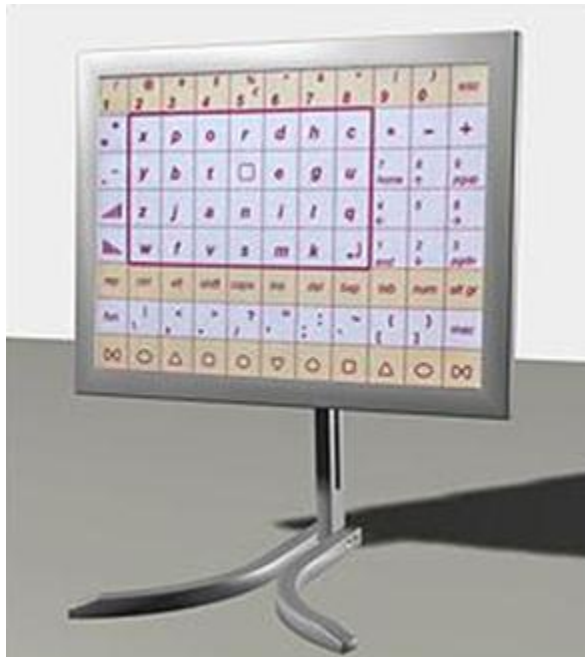

voor personen met een beperking

Hoog-laag bad

ITP: Levenskwaliteit & Infrastructuur

voor personen met een beperking

Toetsenbord met laseraanwijzer,
hoofd-bediend

Communicatiemiddel met beperkt
aantal boodschappen